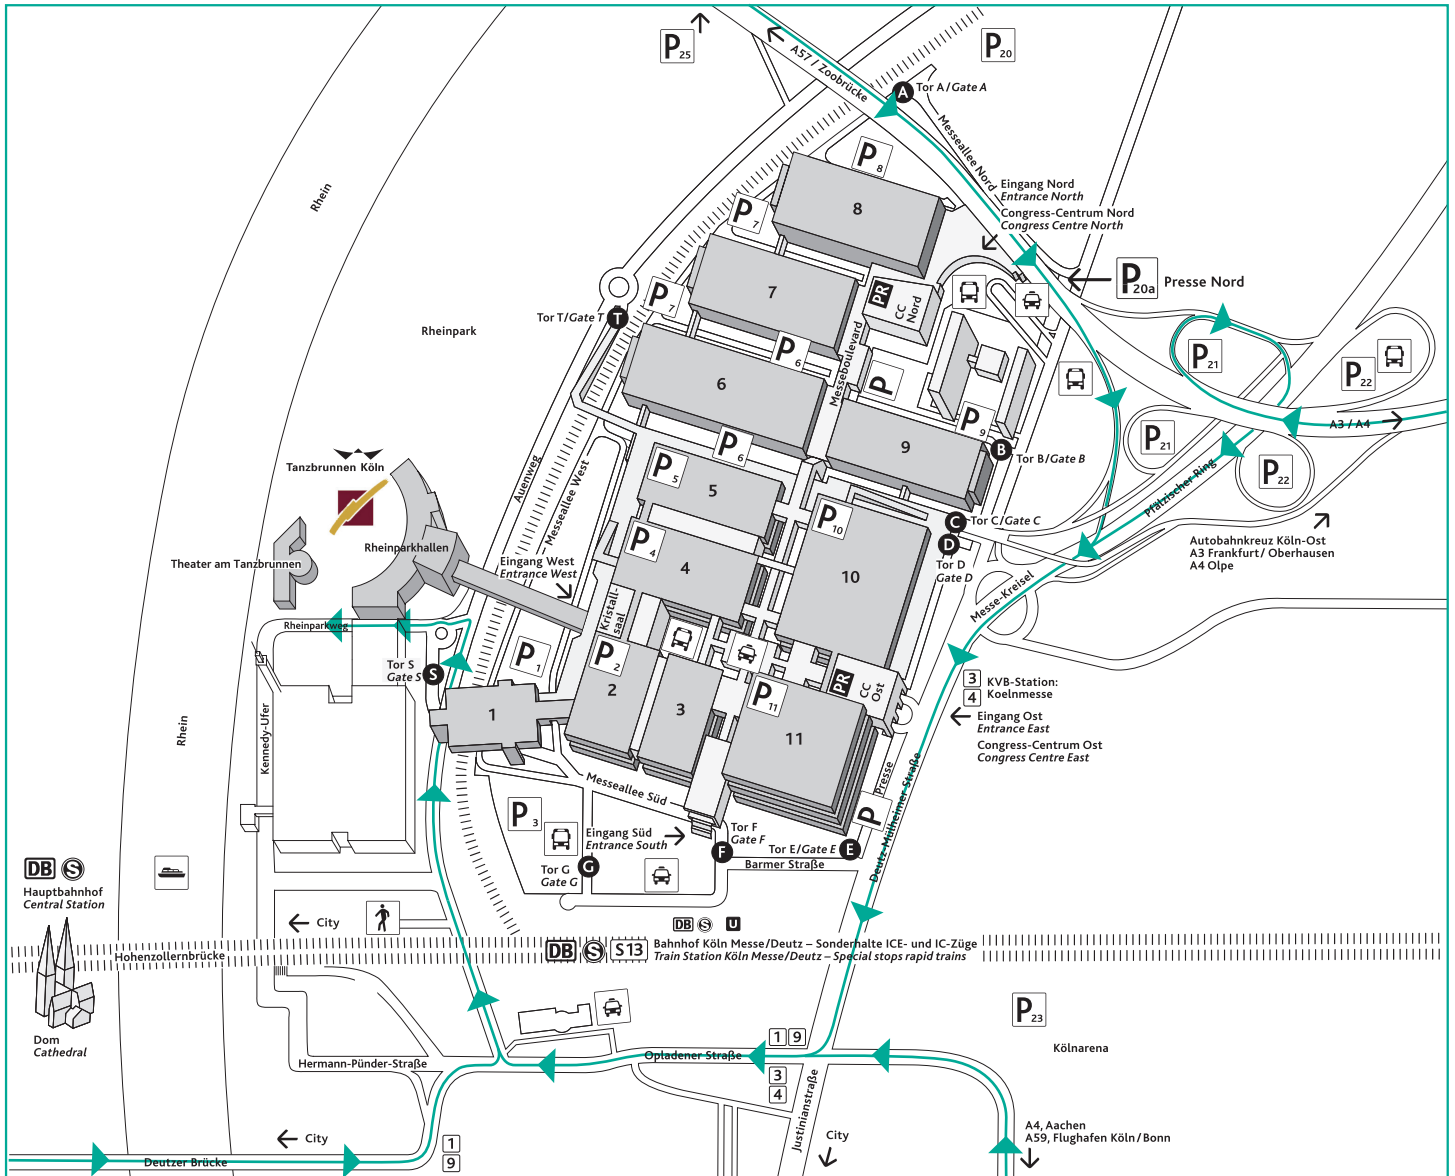

Tanzbrunnen Köln

Open Air • Theater • Rheinterrassen

Fußweg
Pedestrian route

Taxi

Pendelbus
Shuttle-Bus

Parkplatz
Parking

Fähre: City/Hbf
Ferry: City/Central Station

S-Bahn
Suburban railway

Bahnhof
Train Station

U-Bahn
Subway

Straßenbahnhaltestelle
Tram Stop

Presse Zentrum
Press-Centre

S-Bahn Koelnmesse – Flughafen Köln/Bonn
Suburban railway from Koelnmesse to Cologne/Bonn Airport